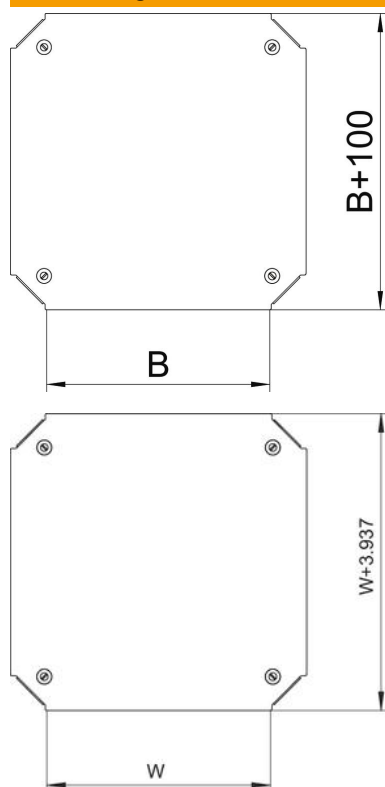

Technisches Datenblatt

Deckel für Kreuzung Magic DD

Artikelnummer: 7138982

Deckel für Kreuzung mit vormontierten Drehriegeln.
Der Deckel kann bei Formteilen in allen Seitenhöhen eingesetzt werden.

St Stahl

DD bandverzinkt Zink/Aluminium, Double Dip

Stammdaten

Artikelnummer	7138982
Typ	DFKM 600 DD
Bezeichnung 1	Deckel Kreuzung
Bezeichnung 2	für RKM 600
Hersteller	OBO
Dimension	B=600mm
Werkstoff	Stahl
Oberfläche	bandverzinkt Zink/Aluminium, Double Dip
Oberflächennorm	DIN EN 10346
Kleinste VK-Einheit	1
Mengeneinheit	Stück
Gewicht	480,1 kg
Gewichtseinheit	kg/100 St.

Technisches Datenblatt

Deckel für Kreuzung Magic DD

Artikelnummer: 7138982

Abmessungen

Breite	600 mm
Maß B (mm)	600 mm

Technische Daten

Befestigungsart	Drehriegel
Geeignet für Kabelleiter	ja
Geeignet für Kabelrinne	ja
Materialstärke	1,25 mm
Rostfreier Stahl, gebeizt	nein